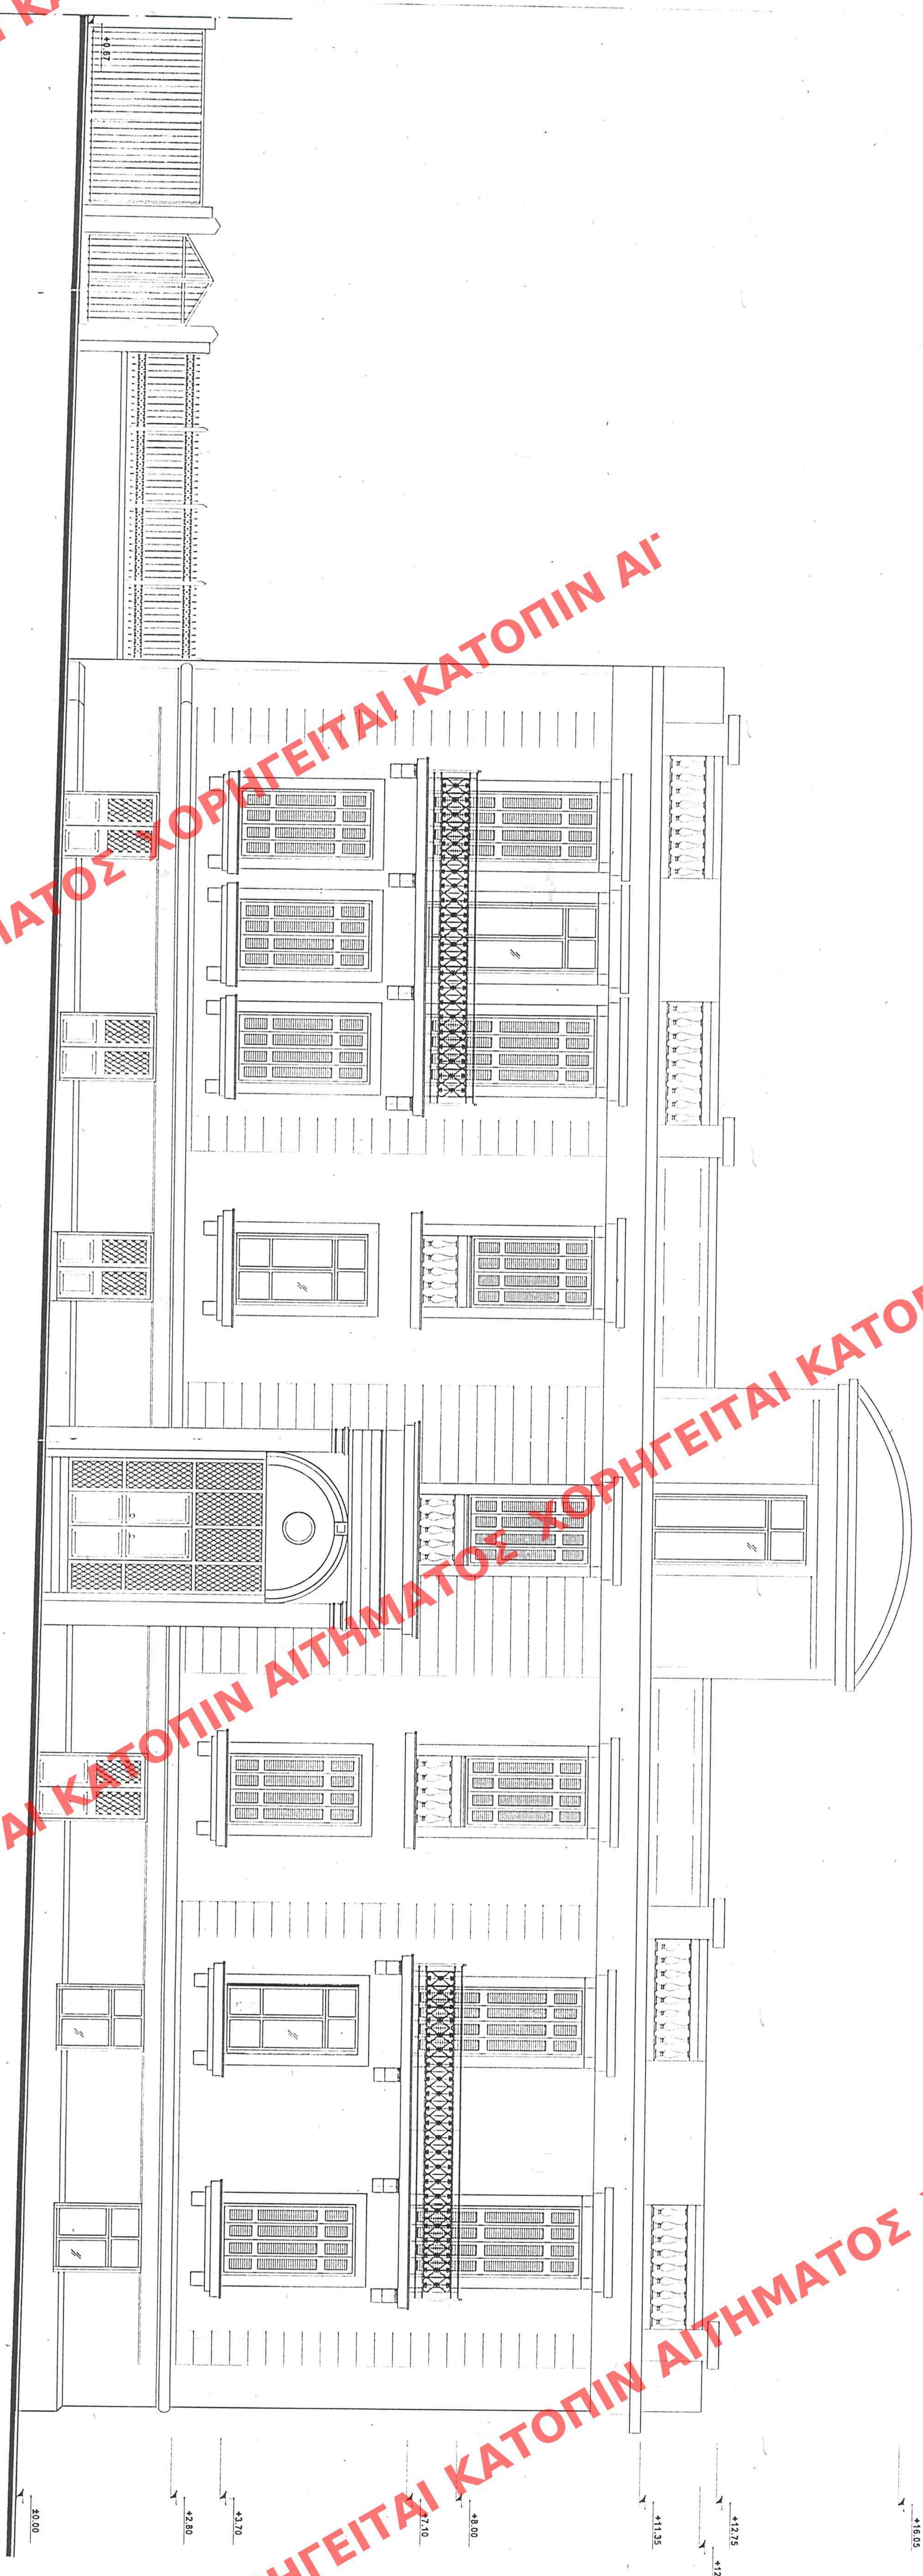

ΧΟΡΗΓΕΙΤΑΙ ΚΑΤΟΠΙΝ ΑΙΤΗΜΑΤΟΣ

ΧΟΡΗΓΕΙΤΑΙ ΚΑΤΟΠΙΝ ΑΙΤΗΜΑΤΟΣ

ΧΟΡΗΓΕΙΤΑΙ ΚΑΤΟΠΙΝ ΑΙΤΗΜΑΤΟΣ

ΧΟΡΗΓΕΙΤΑΙ ΚΑΤΟΠΙΝ ΑΙΤΗΜΑΤΟΣ

ΥΠΟΥΡΓΕΙΟ
ΠΕΡΙΒΑΛΛΟΝΤΟΣ
ΧΩΡΟΤΑΞΙΑΣ & ΔΗΜΟΣΙΩΝ ΕΡΓΩΝ

ΥΠΟΥΡΓΕΙΟ ΠΕΡΙΒΑΛΛΟΝΤΟΣ
ΧΩΡΟΤΑΞΙΑΣ & ΔΗΜΟΣΙΩΝ ΕΡΓΩΝ
Δ/ΝΣΗ ΠΟΛΕΟΔΟΜΙΚΟΥ ΣΧΕΔΙΑΣΜΟΥ
ΔΙΕΥΘΥΝΣΗ ΠΑΡΑΔΟΣΙΑΚΩΝ ΔΙΚΕΣΜΩΝ
ΠΕΡΙΟΧΗ: ΑΘΗΝΑ

ΤΡΟΠΟΠΟΙΗΣΗ ΤΩΝ ΕΙΔΙΚΩΝ ΟΡΩΝ
ΚΑΙ ΠΕΡΙΟΡΙΣΕΩΝ ΔΟΚΗΤΗΣ ΤΩΝ
ΒΕΝΩΝ: ΑΙΤΗΡΗΣΕΩΝ ΚΤΙΡΙΩΝ ΠΟΥ
ΒΡΙΣΚΟΝΤΑΙ ΕΝΙ ΤΩΝ ΟΔΩΝ ΑΧΑΡΝΩΝ 30,
ΑΧΑΡΝΩΝ 32 Κ' ΧΕΥΔΕΝΙ 35 ΤΟΥ ΕΓΚ.
ΡΗΤ. ΣΧΕΔΙΟΤ. ΑΘΗΝΩΝ

ημερομηνία: κλίμακα: 1:50
Μορφή:

ΥΠΟΥΡΓΕΙΟ
ΠΕΡΙΒΑΛΛΟΝΤΟΣ ΧΩΡΟΤΑΞΙΑΣ & ΔΗΜ. ΕΡΓΩΝ
ΤΜΗΜΑ ΤΕΧΝΙΚΩΝ ΕΡΓΩΝ
ΤΕΧΝΙΚΟ ΓΡΑΦΕΙΟ
ΓΡΑΦΕΙΟ ΤΕΧΝΙΚΩΝ ΕΡΓΩΝ
ΑΧΑΡΝΩΝ 30, ΑΧΑΡΝΩΝ 32 Κ' ΧΕΥΔΕΝΙ 35 ΤΟΥ ΕΓΚ. ΡΗΤ. ΣΧΕΔΙΟΤ. ΑΘΗΝΩΝ

Αρ. Φ. 44/04
Σχ. 10

ΕΚΔΟΣΗ ΕΝΤΕΛΟΥ ΕΙΣ ΤΗΝ ΑΡΧΗΝ. 38
Α' ΤΕΥΧΟΣ ΤΗΣ ΕΚΔΟΣΗΣ ΤΩΝ ΚΑΤΕΡΓΑΣΙΩΝ
ΤΗΛ. 23. 2. 2004